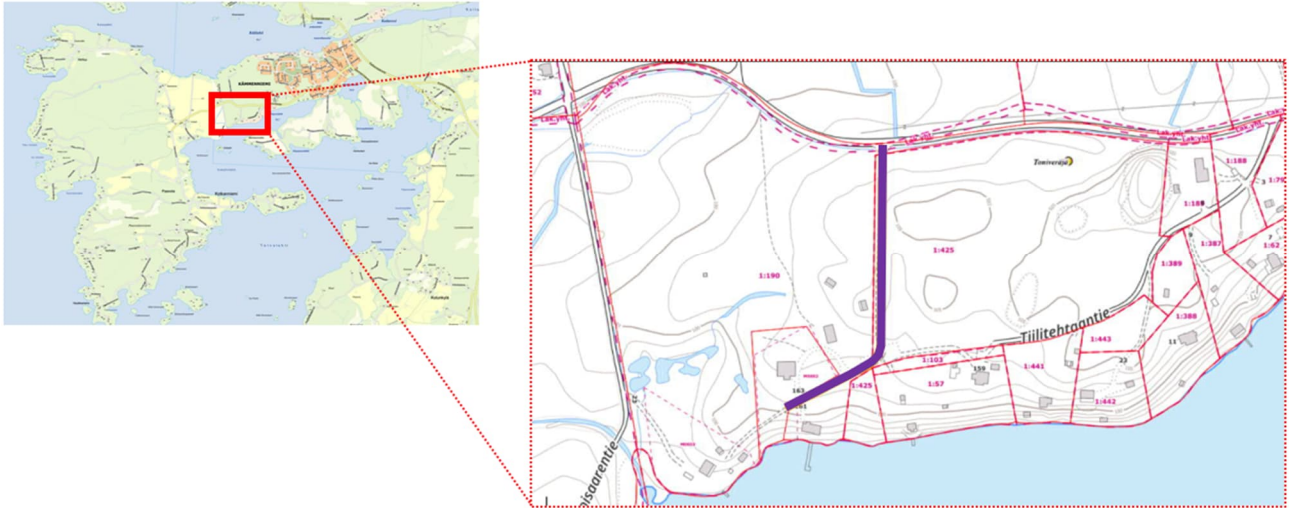

Liite

Yhdyskuntalautakunta 14.6.2022

Kartta, nimistöasia, Toninveräjantie

Kartta vasemmalla: Oikeanpuoleisen kartan aluerajaus on osoitettu kartassa punaisella laatikolla. Kartalla näkyvä taajama on Kämenniemi.

Kartta oikealla: Nimettävä tie on korostettu kartassa violetilla.